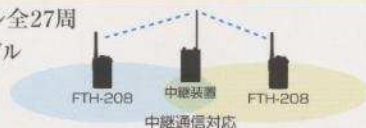

实用機能・便利機能をフル装備。

- 相手が交信圏内にいるかがわかるコールバック機能。
- 電源の切り忘れを防止するオートパワーセーブ機能。
- 信号のあるチャンネルをサーチするスキャン機能。
- 38通りのグループ分けができるCTCSS。
- 受信終了時の雑音を取り除くPTTデレイ機能(グループモード時)。

FTH-208

中継機対応・特定小電力無線機 標準価格 41,790円(本体価格39,800円)
標準構成品: Ni-Cd電池 FNB-81、スタンド式充電器 VAC-208、ベルトクリップ

安全に関する
ご注意

● 正しく安全にお使いいただくため、ご使用前に必ず「取扱説明書」をよくお読みください。● 水、湿気、湯気、ほこり、油煙などの多い場所に設置しないでください。火災、感電などの原因となります。

【商品を安全にご使用になるために】本装置を車で使用する場合には安全のため、車の走行中に運転者は操作をしないでください。必ず安全な場所に停車させて操作を行ってください。【この製品には保証書がついています】保証書は、記入事項をご確認のうえ、大切に保管してください。● 製品の仕様・外観等は改良のため予告なく変更することがあります。● 製品の写真は、印刷の関係上、実際のものと多少異なる場合があります。● このカタログの内容は2004年2月現在のものです。● 表示価格には消費税等を含んでいます。

オプション

Ni-Cd電池 FNB-81

1000mAhの単3乾電池サイズ。標準構成品と同等。1,575円(税込み)

スタンド式充電器 VAC-208

バッテリーが空の状態から約7時間でフル充電可能。標準構成品と同等。3,045円(税込み)

防浸型スピーカーマイク CMP460A

本体同様の防浸型スピーカーマイク。5,460円(税込み)

スピーカーマイク MH-57A4B

標準タイプのスピーカーマイク。4,935円(税込み)

タイピン型イヤホンマイク MH-62A4B

マイクを胸元にとめて送受信できるタイピン型のマイク。6,825円(税込み)

VOXヘッドセット VC-24

ハンズフリーで通話できるヘッドセット。8,400円(税込み)

インターコム型ヘッドセット YH-100

マイクとヘッドホンが一体となったヘッドセット。5,534円(税込み)

スポーツ/工事ヘルメット用ヘッドセット YH-101A

ハングライター、サイクリング、工事用などのヘルメット用のヘッドセット。15,540円(税込み)

PTTケーブル CT-87

YH-100/101Aを使用するためのPTTスイッチ付きケーブル。3,465円(税込み)

イヤホンアダプタ CT-101

3.5φのイヤホンをつなぐためのアダプタ。1,365円(税込み)

キャリアケース LCC-208

本体の保護のためにも。1,680円(税込み)

中継装置

FTR-301M/FTR-301RT

通話エリアをいっしょに拡張。Mタイプは18ch、RTタイプは9chに対応。標準価格 71,400円(本体価格68,000円)

※CMP460Aを除いたオプション類は、防浸タイプではありません。水ぬれや水没等にご注意ください。

主な定格

送受信周波数	1ch~9ch	422.2000MHz~422.3000MHz
	01ch~11ch	422.0500MHz~422.1750MHz
送受信周波数(中継装置使用時)	10ch~18ch	送信 440.2625MHz~440.3625MHz 受信 421.8125MHz~421.9125MHz
	12ch~29ch	送信 440.0250MHz~440.2375MHz 受信 421.5757MHz~421.7875MHz
電波型式	F3E	
通信方式	単信および半復信方式	
送信出力	10mW以下(電波法施行規則第6条適合)	
受信感度	-8dBμ(12dB SINAD法)	
低周波出力	20mW以上(40~10%変調) 電源電圧1.2V時	
動作温度範囲	-10℃~+50℃	
定格電圧	DC1.2V	
動作電圧範囲	DC1.0V~1.8V	
本体寸法	54(W)×86(H)×17(D)mm(アンテナおよび突起物含まず)	
本体重量	約130g(Ni-Cd電池FNB-81、ベルトクリップを含む)	

※1)水深1mの淡水・静水に静かに立て、指定以外の圧を加えず、30分後に引き上げ完全な動作が確認できること。指定の防水型マイク以外を接続、または防水キャップを完全に閉じた状態以外で水没させた場合は、この限りではありません。完全防水ではありませんので、水中での使用はできません。また、水に浸った場合は、速やかに引き上げて、水分を完全にふき取ってください。※2)送信1受信1待ち受け8の割合で、受信音量を最大にした計測値。寒冷地などで使用の場合は、この限りではありません。※3)突起物を除く。