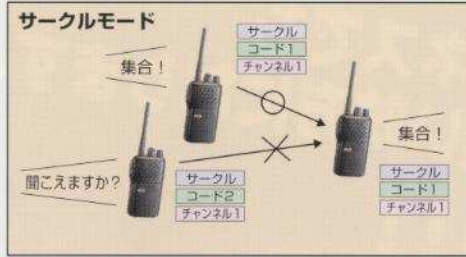

ワイドに使える20チャンネルモードにフル対応。

従来の9チャンネル機と11チャンネル機のすべてのチャンネルを実装しました。20チャンネル対応機だから、他のトランシーバーとの混信の確率が激減。9または11チャンネルのモード切り換えも、内部のスライドスイッチでカンタンです。

通話互換表 (PK310D)

チャンネル	機種	通話	備考
01ch ~ 11ch	FTH-105	○▲	単信通話モード
	FTH-105D	○▲	
	FTH-205	○▲	
	FTH-208	○▲	
	PK410	○▲	
	FTH-301M	○▲	
	HX632D	○	
	FTH-102	○	
	HX810	○	
	FTH-301RT	○▲	
12ch ~ 9ch	PK310	○▲	単信通話モード
	FTH-105D	○▲	
	FTH-205	○▲	
	FTH-208	○▲	
	PK410	○▲	
	HX808	○	
	HX620	○	
	HX632D	○	
	FTR-301M	○	
	FTR-301RT	○	
10ch ~ 29ch	FTR-301M	○	11chモード時の中継ch18波
10ch ~ 18ch	FTR-301RT	○	9chモード時の中継ch9波

○グループモード使用可、○ノーマルモードで通話可、▲中継機能使用可

他のグループの通話をカット(サークルモード)

グループでサークルモードを設定すれば、同じチャンネルを使用している他のグループの会話は聞こえなくなりますので、グループ内の呼び出しを静かに待ち受けることができます。サークルモードのコードナンバーは、最大27通り設定できます。またコールボタンを押すと、相手を電子音で呼び出すことができます。